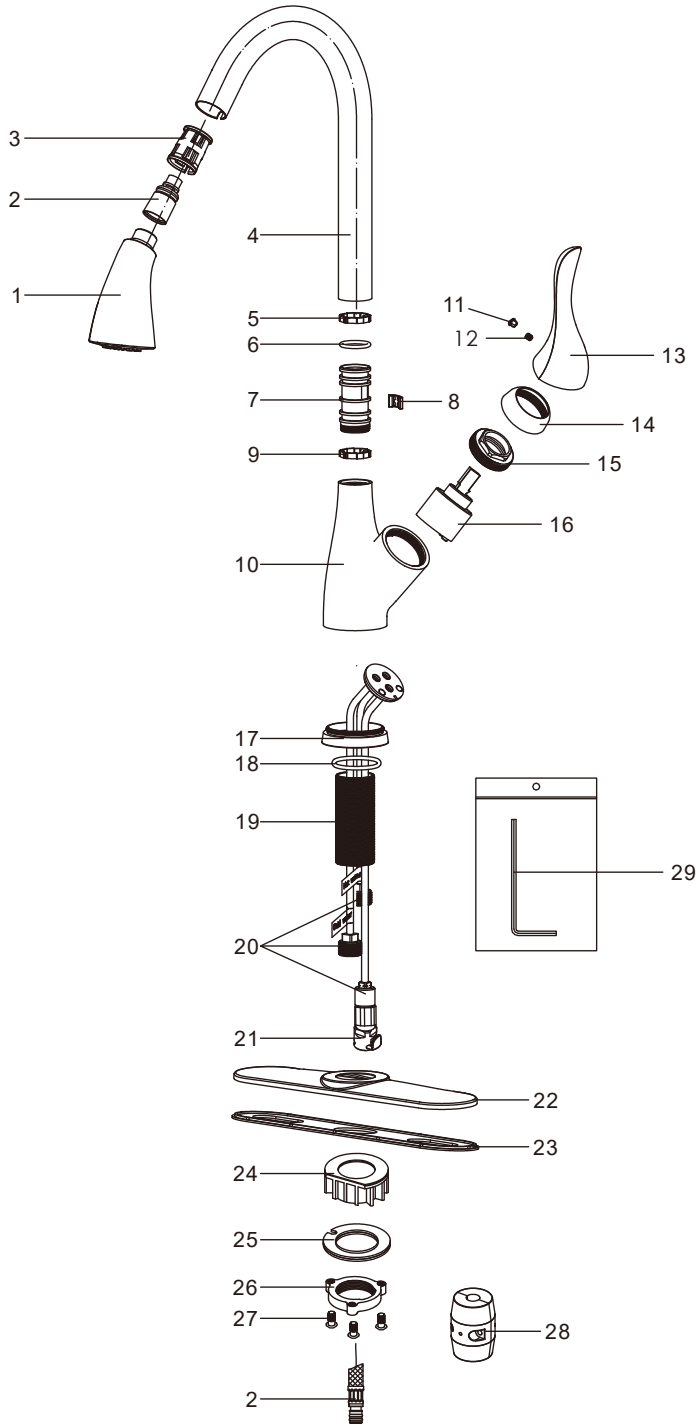

Parts Breakdown/Liste de pièces FRYMU03CP

FREDERICK
YORK

Beauty that flows

MUSKOKA Single Handle Pull-down Kitchen Faucet Robinet de Cuisine Monocommande à Bec Rétractable

No.	Part Name <i>Nom de la pièce</i>
1	Shower Douche
2	Shower Hose Tuyau de douche
3	Shower Sleeve Douille de douche
4	Spout Bague
5	Ring Bague
6	O-Ring Anneau en O
7	Connector Connecteur
8	Holding Ring Anneau de retenue
9	Ring Bague
10	Body Corps
11	Index Index
12	Screw Vis
13	Handle Poignée
14	Trim Cap Capuchon
15	Cartridge Lock Nut Écrou de blocage de la cartouche
16	Cartridge Cartouche Part# FRYJ10400MZ00WTY
17	Trim Ring Circulaire de bec
18	O-Ring Anneau en O
19	Threaded Sleeve Manchon fileté
20	Copper Tube Tube en cuivre
21	Quick Connect Connexion rapide
22	Deck Plate Plaque de pont
23	Gasket Joint
24	Base Base
25	Gasket Assembly Assemblage de joint
26	Lock Nut Écrou de blocage
27	Screw Vis
28	Weight Poids
29	Hex Key Clé hexagonale