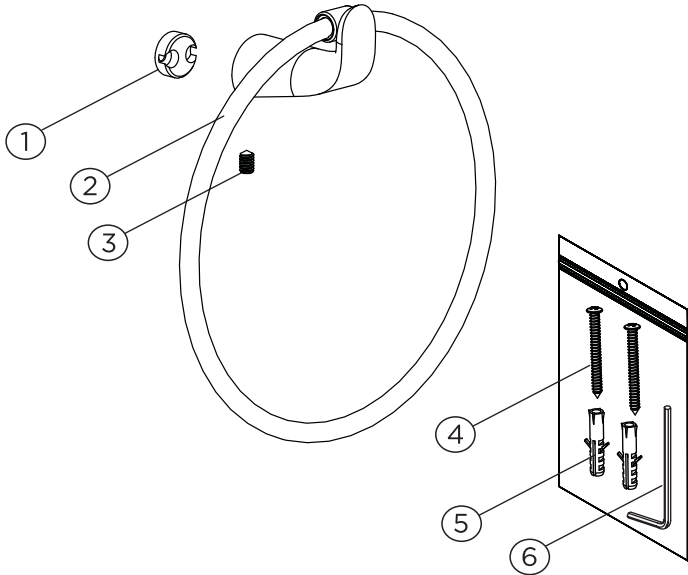

**Installation Guide/Guide d'installation
FRYTETRCP**

**TESLIN
Towel Ring
Anneau à Serviette**

FREDERICK
YORK

Beauty that flows

No.	Part Name <i>Nom de la pièce</i>	Quantity <i>Quantité</i>
1	Mounting Bracket Support de fixation	1
2	Towel Ring Anneau à serviette	1
3	Set Screw Vis de pression	1
4	Mounting Screw Vis de montage	2
5	Plastic Anchor Ancrage en plastique	2
6	Hex Key Clé Hexagonable	1