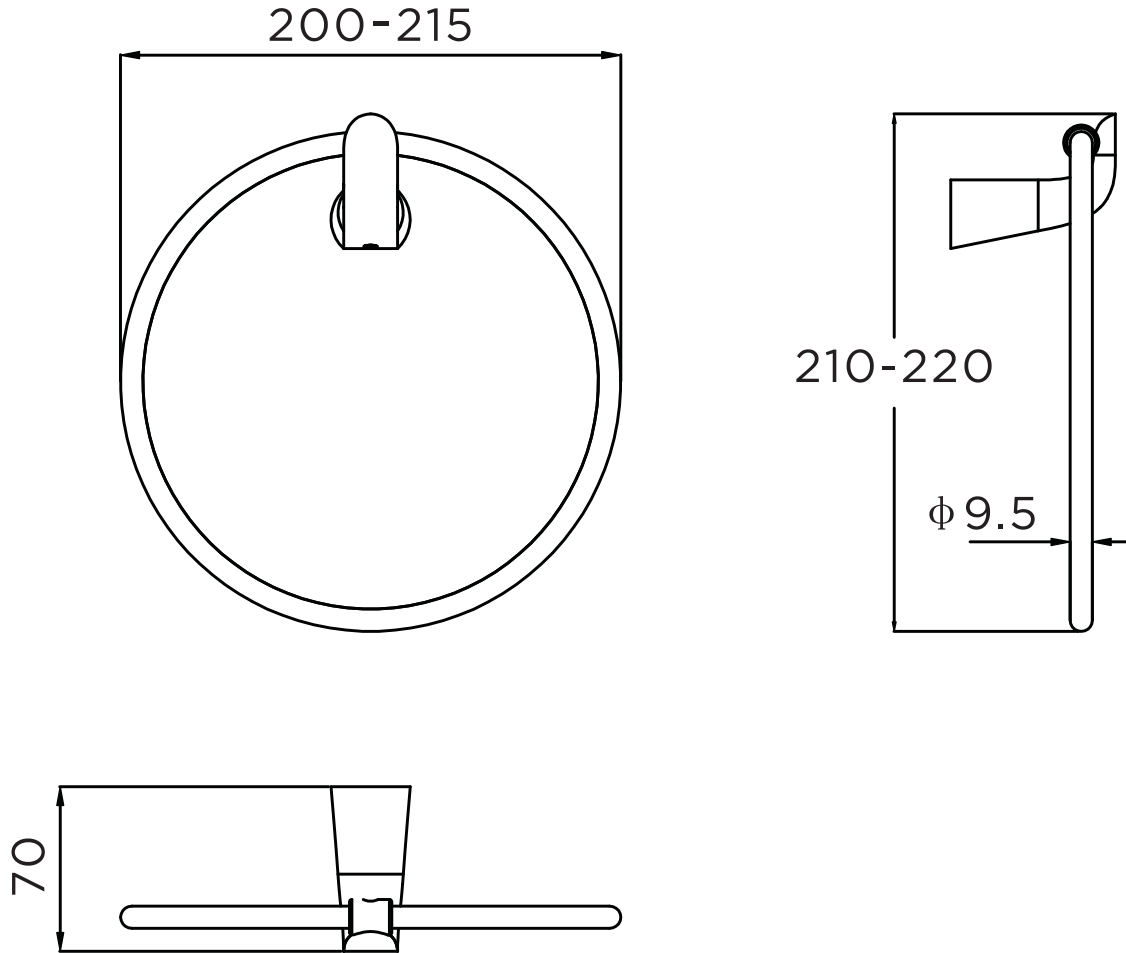

**Installation Guide/Guide d'installation
FRYTETRCP**

PLEASE CONTACT WOLSELEY CANADA FIRST:

1-888-875-1462
Monday - Friday 8:00am to 5:00pm (EST)
ownbrand.customersupport@wolseleyinc.ca
www.wolseleyinc.ca

VEUILLEZ D'ABORD CONTACTER WOLSELEY CANADA:

1-888-875-1462
Lundi - Vendredi 8:00am to 5:00pm (EST)
ownbrand.customersupport@wolseleyinc.ca
www.wolseleyinc.ca