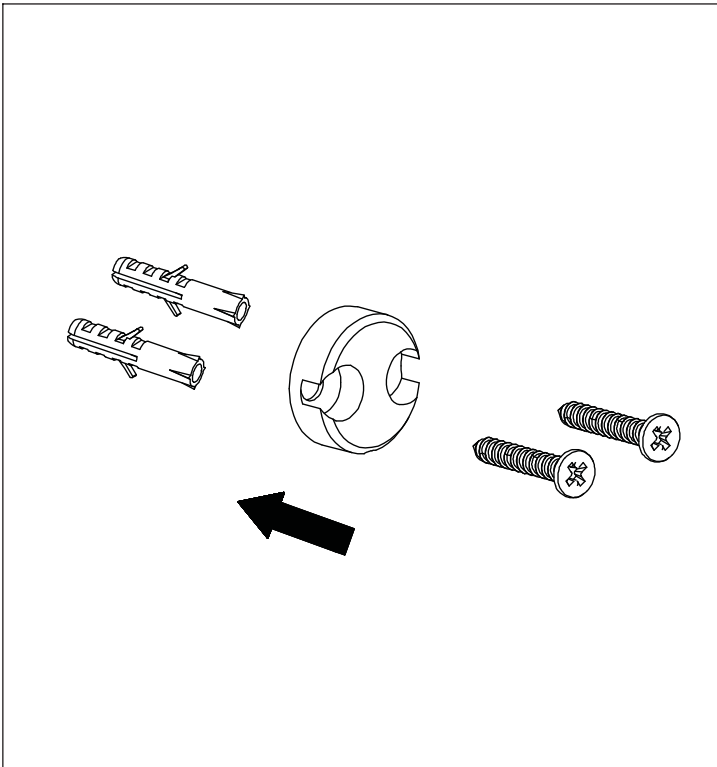

**Installation Guide/Guide d'installation
FRYTETRCP**

**TESLIN
Towel Ring
Anneau à Serviette**

FREDERICK
YORK

Beauty that flows

No.	Part Name <i>Nom de la pièce</i>	Quantity <i>Quantité</i>
1	Mounting Bracket Support de fixation	1
2	Towel Ring Anneau à serviette	1
3	Set Screw Vis de pression	1
4	Mounting Screw Vis de montage	2
5	Plastic Anchor Ancrage en plastique	2
6	Hex Key Clé Hexagonable	1