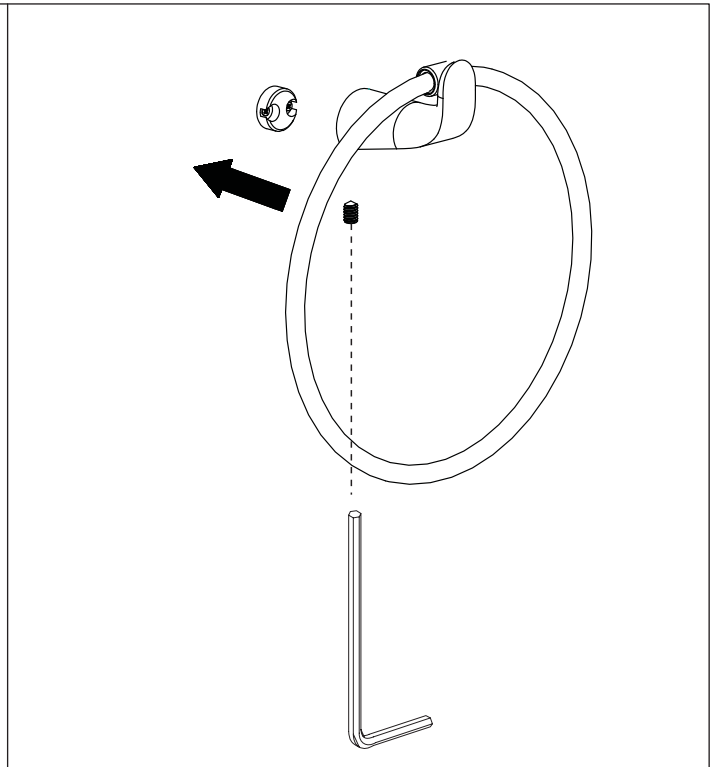

**Installation Guide/Guide d'installation
FRYTETRCP**

**TESLIN
Towel Ring
Anneau à Serviette**

FREDERICK
YORK

Beauty that flows

No.	Part Name <i>Nom de la pièce</i>	Quantity <i>Quantité</i>
1	Mounting Bracket Support de fixation	1
2	Towel Ring Anneau à serviette	1
3	Set Screw Vis de pression	1
4	Mounting Screw Vis de montage	2
5	Plastic Anchor Ancrage en plastique	2
6	Hex Key Clé Hexagonable	1